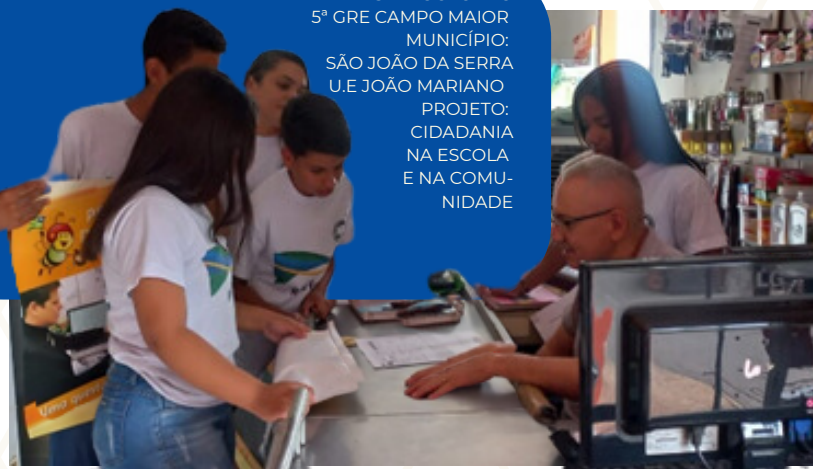

13 DE OUTUBRO

5º GRE CAMPO MAIOR

MUNICÍPIO:

SÃO JOÃO DA SERRA

U.E JOÃO MARIANO

PROJETO:

CIDADANIA

NA ESCOLA

E NA COMU-

NIDADE

17 DE OUTUBRO

13º GRE SÃO RAIMUNDO NONATO

MUNICÍPIO DE ANÍSIO DE ABREU

CETI LETÍCIA MACÊDO

PROJETO: TOME NOTA, SEJA CIDADÃO.