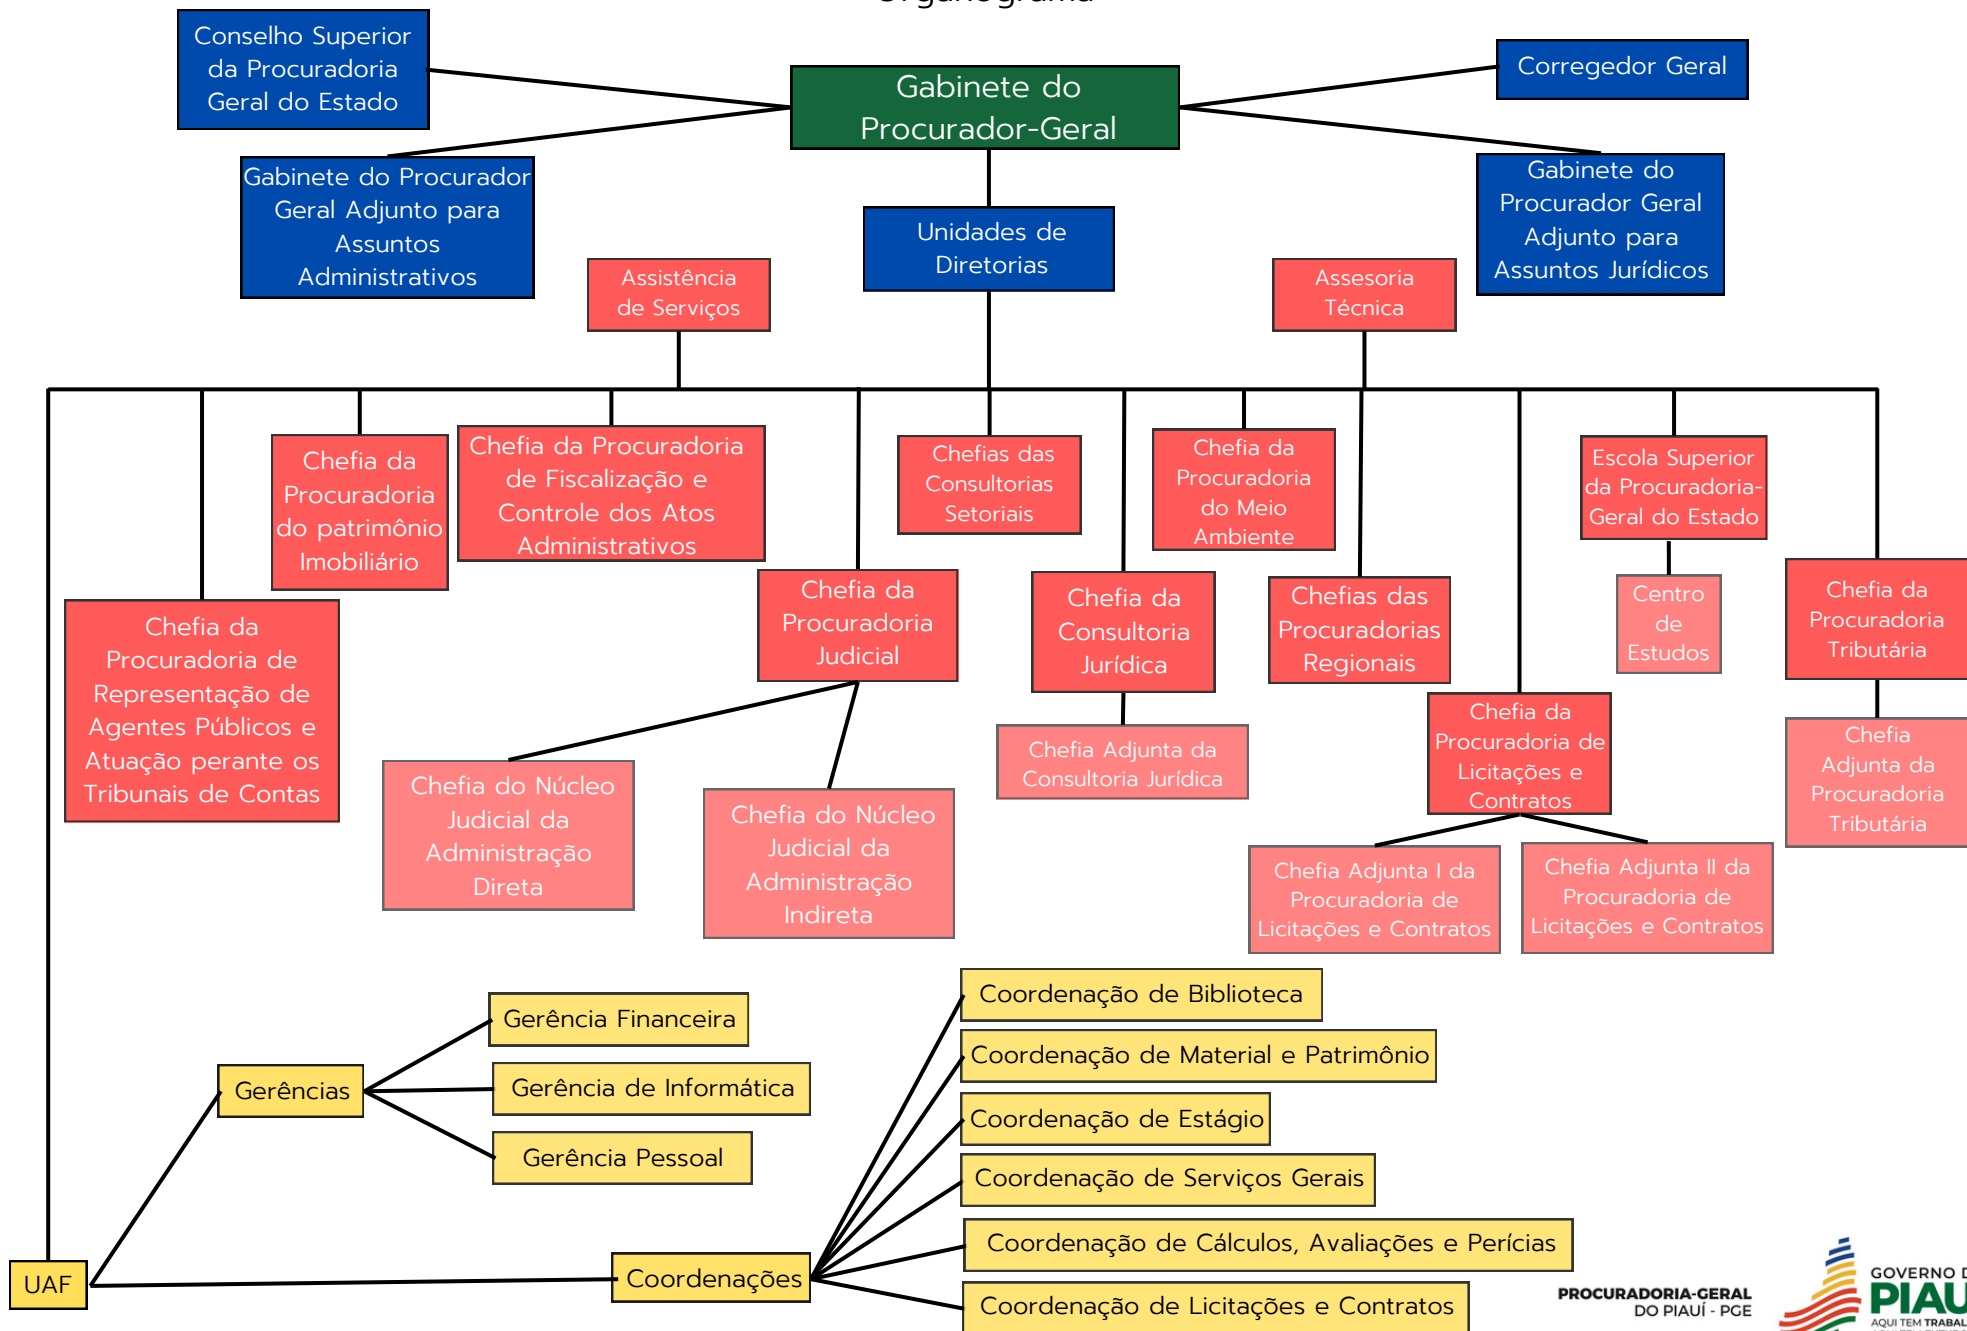

Procuradoria Geral do Estado do Piauí

Organograma

*última atualização em 01/01/2024